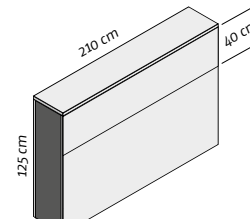

vistono **FLAT**

Solution spéciale Twin (prix sur demande)

**LIFTEK**  
BILDSCHIRMLIFTE

**FLAT**  
Tableau d'écran avec  
Élévateur automatique,  
sans roulettes, sans enrou-  
leur de câble
**FLAT 43"****3'370.-**CHF hors TVA  
Réf. VIS-1005Dimensions de l'écran 43":  
env. 98 x 57 cm**FLAT 55"****3'490.-**CHF hors TVA  
Réf. VIS-1006Dimensions de l'écran 55":  
env. 130 x 79 cm**FLAT 65"****3'810.-**CHF hors TVA  
Réf. VIS-1007Dimensions de l'écran 65":  
env. 150 x 90 cm**FLAT 75"****4'690.-**CHF hors TVA  
avec élévateur Twin!  
Réf. VIS-1008Dimensions de l'écran 75":  
env. 174 x 103 cm**FLAT 86"****5'240.-**CHF hors TVA  
avec élévateur Twin!  
Réf. VIS-1009Dimensions de l'écran 86":  
env. 199 x 118 cm**FLAT 43**Dimensions intérieures  
B 106 X H 70 X T 28 cm**FLAT 55**Dimensions intérieures  
B 136 X H 86 X T 28 cm**FLAT 65**Dimensions intérieures  
B 156 X H 101 X T 28 cm**FLAT 75**Dimensions intérieures  
B 181 X H 111 X T 28 cm**FLAT 86**Dimensions intérieures  
B 206 X H 121 X T 28 cm**Panneaux de connexion latéraux au choix** hors TVA | Réf.
 Module de base pour deux connexions
**64.-** VIS-9000
 Module HDMI
**33.50** VIS-9001
 Module USB-A 3.0
**33.50** VIS-9002
 Module USB-C
**33.50** VIS-9003
 Module CAT-6
**33.50** VIS-9004
 Module SAT
**33.50** VIS-9005
 Mod. de télév. p. câble
**33.50** VIS-9006
 Couvercle aveugle
**6.90** VIS-9007
 Panneau frontal rabattable  
inclus avec Vistono FLAT 75 & 86
**240.-** VIS-9009
 Télécommande  
adaptateur Bluetooth inclus
**104.-** VIS-9010 &  
VIS-9011
 Adaptateur Bluetooth
**37.-** VIS-9011