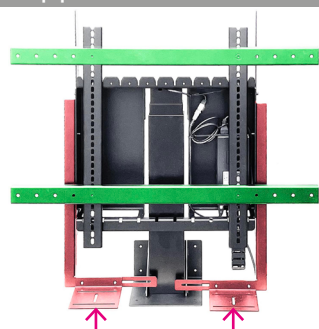

vistono **FLAT**

Solution spéciale Twin (prix sur demande)

**LIFTEK**  
BILDSCHIRMLIFTE

**FLAT**  
Tableau d'écran avec  
Élévateur automatique,  
sans roulettes, sans enrou-  
leur de câble
**FLAT 43"****3'370.-**CHF hors TVA  
Réf. VIS-1005Dimensions de l'écran 43":  
env. 98 x 57 cm**FLAT 55"****3'490.-**CHF hors TVA  
Réf. VIS-1006Dimensions de l'écran 55":  
env. 130 x 79 cm**FLAT 65"****3'810.-**CHF hors TVA  
Réf. VIS-1007Dimensions de l'écran 65":  
env. 150 x 90 cm**FLAT 75"****4'690.-**CHF hors TVA  
avec élévateur Twin!  
Réf. VIS-1008Dimensions de l'écran 75":  
env. 174 x 103 cm**FLAT 86"****5'240.-**CHF hors TVA  
avec élévateur Twin!  
Réf. VIS-1009Dimensions de l'écran 86":  
env. 199 x 118 cm**FLAT 43**Dimensions intérieures  
B 106 X H 70 X T 28 cm**FLAT 55**Dimensions intérieures  
B 136 X H 86 X T 28 cm**FLAT 65**Dimensions intérieures  
B 156 X H 101 X T 28 cm**FLAT 75**Dimensions intérieures  
B 181 X H 111 X T 28 cm**FLAT 86**Dimensions intérieures  
B 206 X H 121 X T 28 cm**Panneaux de connexion latéraux au choix** hors TVA | Réf.
 Module de base pour deux connexions
**64.-** VIS-9000
 Module HDMI
**33.50** VIS-9001
 Module USB-A 3.0
**33.50** VIS-9002
 Module USB-C
**33.50** VIS-9003
 Module CAT-6
**33.50** VIS-9004
 Module SAT
**33.50** VIS-9005
 Mod. de télév. p. câble
**33.50** VIS-9006
 Couvercle aveugle
**6.90** VIS-9007
 Panneau frontal rabattable  
inclus avec Vistono FLAT 75 & 86
**240.-** VIS-9009
 Télécommande  
adaptateur Bluetooth inclus
**104.-** VIS-9010 &  
VIS-9011
 Adaptateur Bluetooth
**37.-** VIS-9011

hors TVA | Réf.

**Support de bar son/vidéo**
 Support de barre de son en  
4 parties, réglable en hau-  
teur CHF **175.-** hors TVA.
**Couleurs**
 Côtés du corps

 Surfaces décoratives

 rouge  
U321 ST9

 noir  
U999 ST2