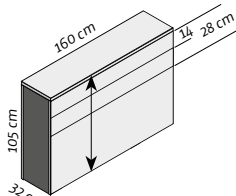

vistono **FLAT**

Solution spéciale Twin (prix sur demande)

**LIFTEK**  
BILDSCHIRMLIFTE

**FLAT**  
Tableau d'écran avec  
Élévateur automatique,  
sans roulettes, sans enrou-  
leur de câble
**FLAT 43"****3'370.-**CHF hors TVA  
Réf. VIS-1005Dimensions de l'écran 43":  
env. 98 x 57 cm**FLAT 55"****3'490.-**CHF hors TVA  
Réf. VIS-1006Dimensions de l'écran 55":  
env. 130 x 79 cm**FLAT 65"****3'810.-**CHF hors TVA  
Réf. VIS-1007Dimensions de l'écran 65":  
env. 150 x 90 cm**FLAT 75"****4'690.-**CHF hors TVA  
avec élévateur Twin!  
Réf. VIS-1008Dimensions de l'écran 75":  
env. 174 x 103 cm**FLAT 86"****5'240.-**CHF hors TVA  
avec élévateur Twin!  
Réf. VIS-1009Dimensions de l'écran 86":  
env. 199 x 118 cm**FLAT 43**Dimensions intérieures  
B 106 X H 70 X T 28 cm**FLAT 55**Dimensions intérieures  
B 136 X H 86 X T 28 cm**FLAT 65**Dimensions intérieures  
B 156 X H 101 X T 28 cm**FLAT 75**Dimensions intérieures  
B 181 X H 111 X T 28 cm**FLAT 86**Dimensions intérieures  
B 206 X H 121 X T 28 cm**Panneaux de connexion latéraux au choix** hors TVA | Réf.
 Module de base pour deux connexions
**64.-** VIS-9000
 Module HDMI
**33.50** VIS-9001
 Module USB-A 3.0
**33.50** VIS-9002
 Module USB-C
**33.50** VIS-9003
 Module CAT-6
**33.50** VIS-9004
 Module SAT
**33.50** VIS-9005
 Mod. de télév. p. câble
**33.50** VIS-9006
 Couvercle aveugle
**6.90** VIS-9007
 Panneau frontal rabattable  
inclus avec Vistono FLAT 75 & 86
**240.-** VIS-9009
 Télécommande  
adaptateur Bluetooth inclus
**104.-** VIS-9010 &  
VIS-9011
 Adaptateur Bluetooth
**37.-** VIS-9011