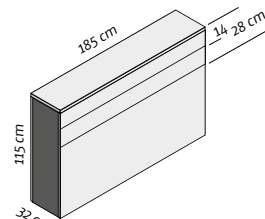

vistono **FLAT**

Solution spéciale Twin (prix sur demande)

**LIFTEK**  
BILDSCHIRMLIFTE

**FLAT**  
Tableau d'écran avec  
Élévateur automatique,  
sans roulettes, sans enrou-  
leur de câble
**FLAT 43"****3'370.-**CHF hors TVA  
Réf. VIS-1005Dimensions de l'écran 43":  
env. 98 x 57 cm**FLAT 55"****3'490.-**CHF hors TVA  
Réf. VIS-1006Dimensions de l'écran 55":  
env. 130 x 79 cm**FLAT 65"****3'810.-**CHF hors TVA  
Réf. VIS-1007Dimensions de l'écran 65":  
env. 150 x 90 cm**FLAT 75"****4'690.-**CHF hors TVA  
avec élévateur Twin!  
Réf. VIS-1008Dimensions de l'écran 75":  
env. 174 x 103 cm**FLAT 86"****5'240.-**CHF hors TVA  
avec élévateur Twin!  
Réf. VIS-1009Dimensions de l'écran 86":  
env. 199 x 118 cm**FLAT 43**Dimensions intérieures  
B 106 X H 70 X T 28 cm**FLAT 55**Dimensions intérieures  
B 136 X H 86 X T 28 cm**FLAT 65**Dimensions intérieures  
B 156 X H 101 X T 28 cm**FLAT 75**Dimensions intérieures  
B 181 X H 111 X T 28 cm**FLAT 86**Dimensions intérieures  
B 206 X H 121 X T 28 cm**Panneaux de connexion latéraux au choix** hors TVA | Réf.
 Module de base pour deux connexions
**64.-** VIS-9000
 Module HDMI
**33.50** VIS-9001
 Module USB-A 3.0
**33.50** VIS-9002
 Module USB-C
**33.50** VIS-9003
 Module CAT-6
**33.50** VIS-9004
 Module SAT
**33.50** VIS-9005
 Mod. de télév. p. câble
**33.50** VIS-9006
 Couvercle aveugle
**6.90** VIS-9007
 Panneau frontal rabattable  
inclus avec Vistono FLAT 75 & 86
**240.-** VIS-9009
 Télécommande  
adaptateur Bluetooth inclus
**104.-** VIS-9010 &  
VIS-9011
 Adaptateur Bluetooth
**37.-** VIS-9011