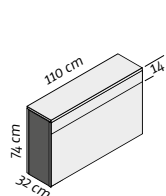

vistono **FLAT**

Solution spéciale Twin (prix sur demande)

**LIFTEK**  
BILDSCHIRMLIFTE

**FLAT**  
Tableau d'écran avec  
Élévateur automatique,  
sans roulettes, sans enrou-  
leur de câble
**FLAT 43"****3'370.-**CHF hors TVA  
Réf. VIS-1005Dimensions de l'écran 43":  
env. 98 x 57 cm**FLAT 55"****3'490.-**CHF hors TVA  
Réf. VIS-1006Dimensions de l'écran 55":  
env. 130 x 79 cm**FLAT 65"****3'810.-**CHF hors TVA  
Réf. VIS-1007Dimensions de l'écran 65":  
env. 150 x 90 cm**FLAT 75"****4'690.-**CHF hors TVA  
avec élévateur Twin!  
Réf. VIS-1008Dimensions de l'écran 75":  
env. 174 x 103 cm**FLAT 86"****5'240.-**CHF hors TVA  
avec élévateur Twin!  
Réf. VIS-1009Dimensions de l'écran 86":  
env. 199 x 118 cm**FLAT 43**Dimensions intérieures  
B 106 X H 70 X T 28 cm**FLAT 55**Dimensions intérieures  
B 136 X H 86 X T 28 cm**FLAT 65**Dimensions intérieures  
B 156 X H 101 X T 28 cm**FLAT 75**Dimensions intérieures  
B 181 X H 111 X T 28 cm**FLAT 86**Dimensions intérieures  
B 206 X H 121 X T 28 cm**Panneaux de connexion latéraux au choix** hors TVA | Réf.
 Module de base pour deux connexions
**64.-** VIS-9000
 Module HDMI
**33.50** VIS-9001
 Module USB-A 3.0
**33.50** VIS-9002
 Module USB-C
**33.50** VIS-9003
 Module CAT-6
**33.50** VIS-9004
 Module SAT
**33.50** VIS-9005
 Mod. de télév. p. câble
**33.50** VIS-9006
 Couvercle aveugle
**6.90** VIS-9007
 Panneau frontal rabattable  
inclus avec Vistono FLAT 75 & 86
**240.-** VIS-9009
 Télécommande  
adaptateur Bluetooth inclus
**104.-** VIS-9010 &  
VIS-9011
 Adaptateur Bluetooth
**37.-** VIS-9011