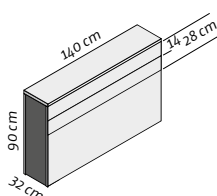

vistono **FLAT**

Solution spéciale Twin (prix sur demande)

**LIFTEK**  
BILDSCHIRMLIFTE

**FLAT**  
Tableau d'écran avec  
Élévateur automatique,  
sans roulettes, sans enrou-  
leur de câble
**FLAT 43"****3'370.-**CHF hors TVA  
Réf. VIS-1005Dimensions de l'écran 43":  
env. 98 x 57 cm**FLAT 55"****3'490.-**CHF hors TVA  
Réf. VIS-1006Dimensions de l'écran 55":  
env. 130 x 79 cm**FLAT 65"****3'810.-**CHF hors TVA  
Réf. VIS-1007Dimensions de l'écran 65":  
env. 150 x 90 cm**FLAT 75"****4'690.-**CHF hors TVA  
avec élévateur Twin!  
Réf. VIS-1008Dimensions de l'écran 75":  
env. 174 x 103 cm**FLAT 86"****5'240.-**CHF hors TVA  
avec élévateur Twin!  
Réf. VIS-1009Dimensions de l'écran 86":  
env. 199 x 118 cm**FLAT 43**Dimensions intérieures  
B 106 X H 70 X T 28 cm**FLAT 55**Dimensions intérieures  
B 136 X H 86 X T 28 cm**FLAT 65**Dimensions intérieures  
B 156 X H 101 X T 28 cm**FLAT 75**Dimensions intérieures  
B 181 X H 111 X T 28 cm**FLAT 86**Dimensions intérieures  
B 206 X H 121 X T 28 cm**Panneaux de connexion latéraux au choix** hors TVA | Réf.
 Module de base pour deux connexions
**64.-** VIS-9000
 Module HDMI
**33.50** VIS-9001
 Module USB-A 3.0
**33.50** VIS-9002
 Module USB-C
**33.50** VIS-9003
 Module CAT-6
**33.50** VIS-9004
 Module SAT
**33.50** VIS-9005
 Mod. de télév. p. câble
**33.50** VIS-9006
 Couvercle aveugle
**6.90** VIS-9007
 Panneau frontal rabattable  
inclus avec Vistono FLAT 75 & 86
**240.-** VIS-9009
 Télécommande  
adaptateur Bluetooth inclus
**104.-** VIS-9010 &  
VIS-9011
 Adaptateur Bluetooth
**37.-** VIS-9011